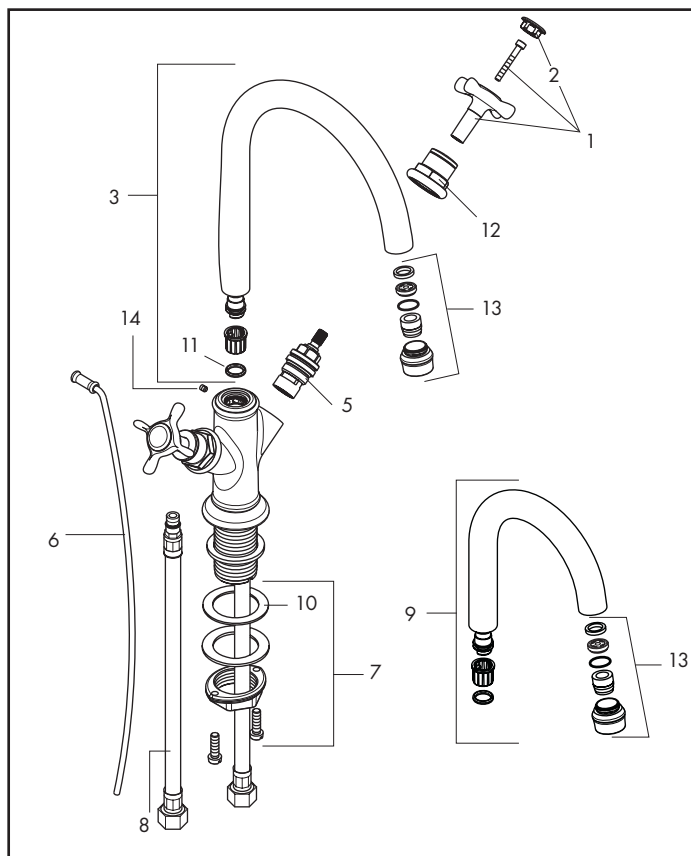

Axor® Montreux

Two-handle lavatory faucet / Robinet lavabo / Mezclador para lavabo

>04/09
16502xx1/16506xx1

>04/09
16505xx1

04/06 - 03/09
16502xx1/16506xx1

04/06 - 03/09
16505xx1

Pos.	Description	Description	Denominación	No./Nr./N°	PG
1	cross handle	poignée croisillon	manija en cruz	16291xx0	1 14*
2	screw cover cold / hot water	cache vis couleur eau chaude/froide	tapón frío /caliente	97987000	set 12
3	spout large model	bec lavabo	caño para lavabo	97990xx0	1 17*
4	aerator M18x1, 2.2 GPM	aérateur M18x1, 2.2 GPM	aireador M18x1, 2.2 GPM	97991xx0	1 13*
4	aerator M18x1, 1.5 GPM	aérateur M18x1, 1.5 GPM	aireador M18x1, 1.5 GPM	95378xx0	1 99*
5	hot cartridge	mécanisme eau chaude	montura agua caliente	94009000	1 10
6	pull rod	tirette	tirador	98730xx0	1 8*
7	fixing set	fixation	set de fijación	13961000	1 7
8	connection hose 18"	flexible de raccordement 18"	conexión flexible 18"	96321001	1 9
9	spout small model	bec lave main	caño para lavabo pequeño	97992xx0	1 99
10	lever collar	anneau plastique	arandela	97548000	1 1
11	O-ring 11x2 (2 pieces)	joint torique 11x2 (2 pièce)	junta toroidal 11x2 (2 pieza)	98127000	set 1
12	sleeve	douille	casquillo	97993xx0	1 99
13	aerator M18x1	aérateur M18x1	aireador M18x1	95378xx0	1 99
14	hollow set screw M4x5	vis M4x5	tornillo manecilla M4x5	98731000	1 11
	pop-up drain, see p. 4.171	vidage lavabo voir p. 4.171	vaciadores ver p. 4.171	94159xx0	1 14*