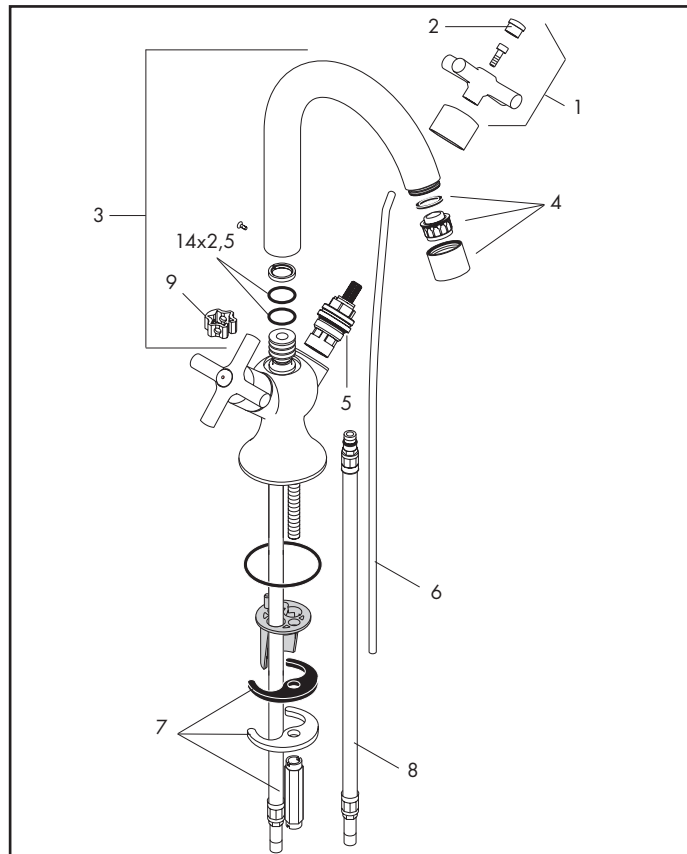

Axor® Terrano®

Two-handle lavatory faucet / Robinet lavabo / Mezclador para lavabo

04/09-12/10

37030xx1

09/01 - 03/09

Pos.	Description	Description	Denominación	No./Nr./N°	PG
1	handle	poignée	manija	37299xx0	1 15*
2	screw cover cold / hot water	cache vis couleur eau chaude/froide	tapón frío/caliente	96481xx0	set 3*
3	spout large model	bec lavabo	caño para lavabo	96521xx0	1 16*
4	aerator	aérateur	aireador	94010xx0	1 10*
5	Elastop cartridge	mécanisme arrêt Elastop	montura Elastop	94149000	1 9
6	pull rod	tirette	tirador	94006xx0	1 9*
7	fixing set	fixation	set de fijación	96016000	1 9
8	connection hose 18"	flexible de raccords 18"	conexión flexible 18"	96321001	1 9
9	axial ring	bague axial	anillo assiale	97558000	1 1
10	aerator	aérateur	aireador	95455xx0	1 99
	pop-up drain, see p. 4.171	vidage lavabo voir p. 4.171	vaciadores ver p. 4.171	94159xx0	1 14*