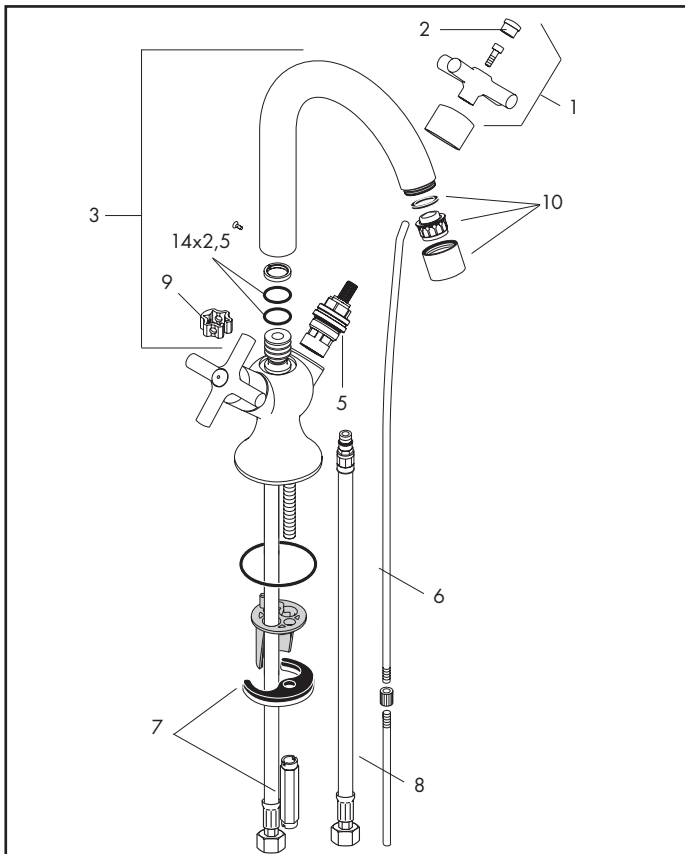

Axor® Terrano®

Two-handle lavatory faucet / Robinet lavabo / Mezclador para lavabo

04/09-12/10

37030xx1

09/01 - 03/09

Pos.	Description	Description	Denominación	No./Nr./N°	PG
1	handle	poignée	manija	37299xx0	1 15*
2	screw cover cold / hot water	cache vis couleur eau chaude/froide	tapón frío/caliente	96481xx0	set 3*
3	spout large model	bec lavabo	caño para lavabo	96521xx0	1 16*
4	aerator	aérateur	aireador	94010xx0	1 10*
5	Elastop cartridge	mécanisme arrêt Elastop	montura Elastop	94149000	1 9
6	pull rod	tirette	tirador	94006xx0	1 9*
7	fixing set	fixation	set de fijación	96016000	1 9
8	connection hose 18"	flexible de raccords 18"	conexión flexible 18"	96321001	1 9
9	axial ring	bague axial	anillo assiale	97558000	1 1
10	aerator	aérateur	aireador	95455xx0	1 99
	pop-up drain, see p. 4.171	vidage lavabo voir p. 4.171	vaciadores ver p. 4.171	94159xx0	1 14*