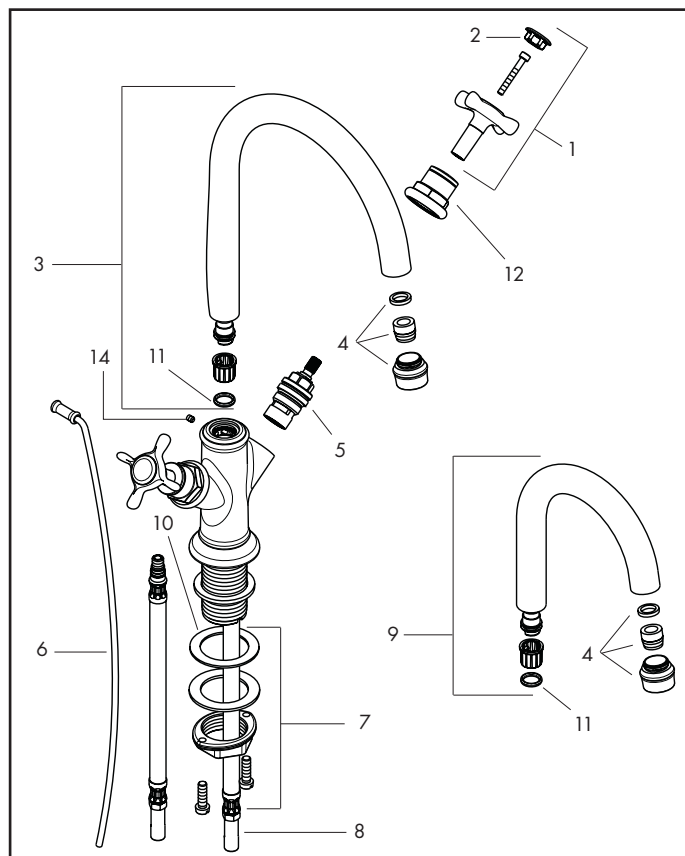

Axor® Montreux

Two-handle lavatory faucet / Robinet lavabo / Mezclador para lavabo

>04/09
16502xx1/16506xx1

>04/09
16505xx1

04/06 - 03/09
16502xx1/16506xx1

04/06 - 03/09
16505xx1

Pos.	Description	Description	Denominación	No./Nr./N°	PG
1	cross handle	poignée croisillon	manija en cruz	16291xx0	1 14*
2	screw cover cold / hot water	cache vis couleur eau chaude/froide	tapón frío /caliente	97987000	set 12
3	spout large model	bec lavabo	caño para lavabo	97990xx0	1 17*
4	aerator M18x1, 2.2 GPM	aérateur M18x1, 2.2 GPM	aireador M18x1, 2.2 GPM	97991xx0	1 13*
4	aerator M18x1, 1.5 GPM	aérateur M18x1, 1.5 GPM	aireador M18x1, 1.5 GPM	95378xx0	1 99*
5	hot cartridge	mécanisme eau chaude	montura agua caliente	94009000	1 10
6	pull rod	tirette	tirador	98730xx0	1 8*
7	fixing set	fixation	set de fijación	13961000	1 7
8	connection hose 18"	flexible de raccordement 18"	conexión flexible 18"	96321001	1 9
9	spout small model	bec lave main	caño para lavabo pequeño	97992xx0	1 99
10	lever collar	anneau plastique	arandela	97548000	1 1
11	O-ring 11x2 (2 pieces)	joint torique 11x2 (2 pièce)	junta toroidal 11x2 (2 pieza)	98127000	set 1
12	sleeve	douille	casquillo	97993xx0	1 99
13	aerator M18x1	aérateur M18x1	aireador M18x1	95378xx0	1 99
14	hollow set screw M4x5	vis M4x5	tornillo manecilla M4x5	98731000	1 11
	pop-up drain, see p. 4.171	vidage lavabo voir p. 4.171	vaciadores ver p. 4.171	94159xx0	1 14*