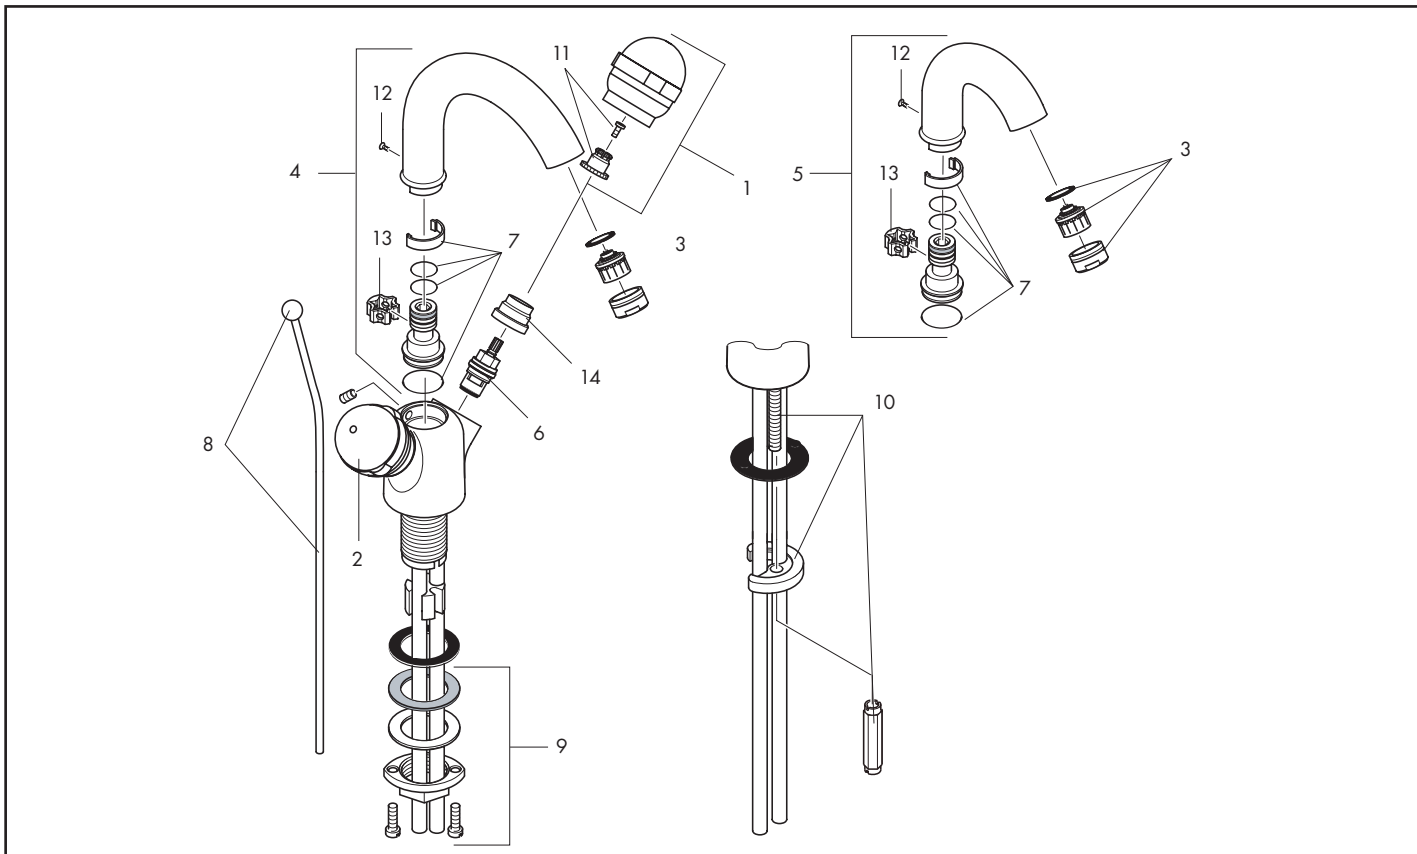

Pos.	Description	Description	Denominación	No./Nr./N°	PG
1	cold handle	poignée eau froide	manija agua fría	13291xx0	1 99
2	hot handle	poignée eau chaude	manija agua caliente	13292xx0	1 99
3	aerator	aérateur	airedor	13085xx0	1 4*
4	lavatory spout	bec lavabo	caño para lavabo	92033xx0	1 99
5	small spout	bec lavabo	caño para lavabo pequeño	92035xx0	1 99
6	Elastop cartridge	mecanisme arret Elastop	montura Elastop	94149000	1 9
7	sealing set	set de joint plat	junta	92646000	set 6
8	pull rod	tirette	tirador	92620xx0	1 9*
9	fixing set	set de fixation	set de fijación	13961000	1 7
10	fixing set	set de fixation	set de fijación	94701000	1 10
11	handle fixing set	entraîneur + vis	anclaje para manija	94184000	1 2
12	screw	vis	tornillo	97662000	1 3
13	axial ring	anneau de axial	anillo axial	97558000	1 1
14	flange	cache	embellecedor	97562000	1 99
	pop-up drain, see p. 4.171	vidage lavabo voir p. 4.171	vaciadores ver p. 4.171	94159xx0	1 14*